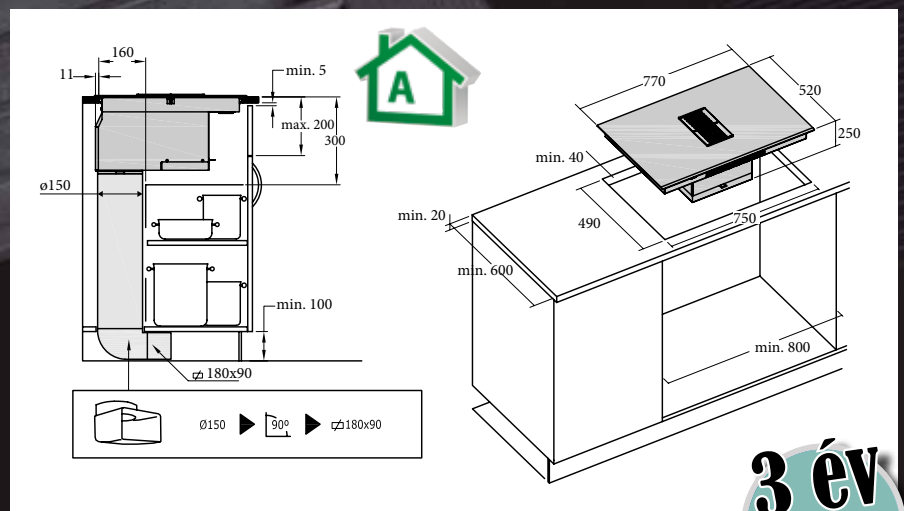

páraelszívó egyedi tulajdonságok:

légszállítási adatok: **1000/650 m³/h***
nyomás: **370/470 Pa**
érintővezérlés, 4+1 TURBO fokozat
zajszint: 40 - 64 dB(A)
BRUSHLESS motor
kivehető mosható fém szírszűrő
energiaosztály: A
csőcsatlakozás: Ø 150 mm

indukciós kerámialap egyedi tulajdonságok:

SLIDER érintővezérlés
9 fokozat + **BOOSTER funkció**
gyerekzár, időzítő
maradékhő visszajelzés
automata kikapcsolás hangjelzéssel
automata edényfelismerés
77 cm széles, **öntöltvas rács**
4 db 21,5 x 19 cm-es főzőzóna:
2 db 1,6 kW (BOOSTER: 1,85 kW)
2 db 2,1 kW (BOOSTER: 3 kW)
vagy **BRIDGE funkcióval**
2 db 21,5 x 38 cm-es főzőzóna:
2 x 3,7 kW