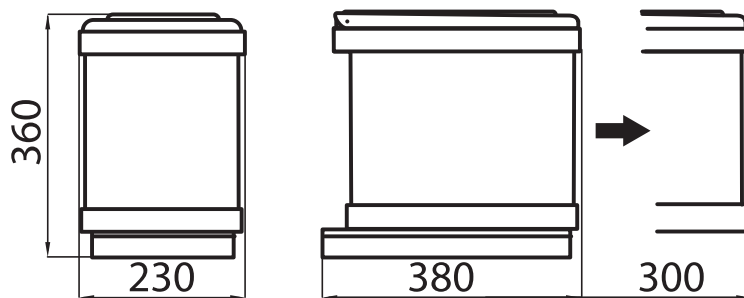

8141000

16 LITER

Ürtartalom
(liter)

Minimum
szekrény méret
(cm)

Kifejezetten a háztartási hulladékgyűjtés elősegítésére szolgál ez a rendkívül praktikus és könnyen használható inox szemetes. A kuka teljesen kihúzható sínen csúszik. Automata fedél felnyitás. A rögzítés a szekrényelem aljához történik. Minimum 30 cm széles alsó szekrénybe építhető.