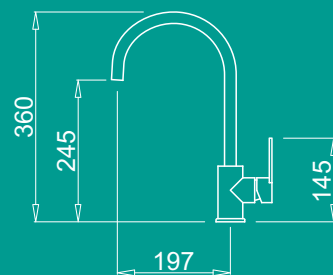

Bridge

Egykaros csaptelep forgatható kifolyócsővel.

Jellemzők

Lyuk méret
(mm)

Dizájn

Garancia

ROZSDAMENTÉS ACÉL

Króm CR
MIKBRICR