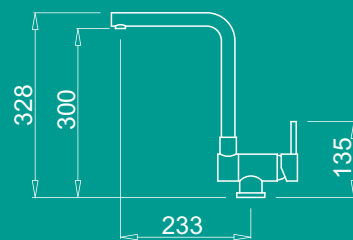

## Jellemzők

Lyuk méret  
(mm)

Ablak alatti  
telepítés

Klasszikus

Garancia

ROZSDAMENTES ACÉL

Króm CR  
**MIKDANCR**

**GRANITEK**  
NATURAL GRANITE EFFECT