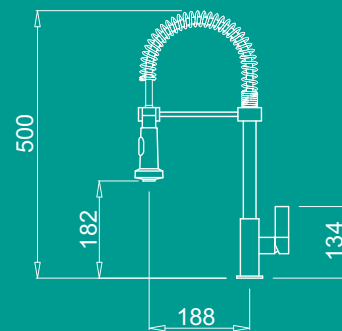

Lena

Egykaros csaptelep magas, forgatható kifolyócsővel és kihúzható zuhanyfejjel.

ROZSDAMENTES ACÉL

Króm CR
MIKLENCR

Jellemzők

Lyuk méret
(mm)

Kihúzható
zuhanyfej

Professzionális