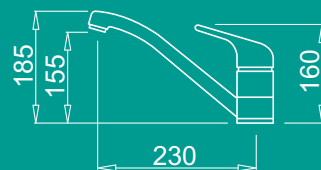

# Minerva

Egykaros csaptelep forgatható kifolyócsővel.