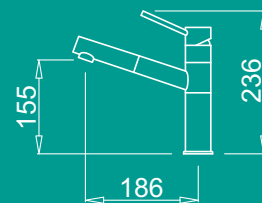

Reno

Egykaros csaptelep forgatható kifolyócsővel,
kihúzható zuhanyfejjel.

Jellemzők

Lyuk méret
(mm)

Klasszikus

5 EV Garancia

ROZSDAMENTES ACÉL

Króm CR