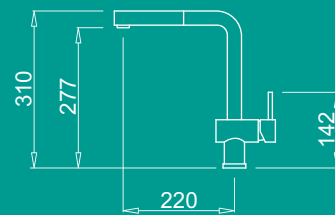

Stream Plus

Egykaros csaptelep forgatható kifolyócsővel és kihúzható zuhanyfejjel.

Jellemzők

Lyuk méret
(mm)

Kihúzható
zuhanyfej

Dizájn

Garancia

ROZSDAMENTES ACÉL