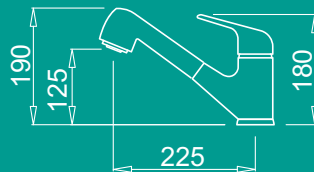

Venere

Egykaros csaptelep forgatható kifolyócsővel, kihúzható zuhanyfejjel és kétféle vízsugárral (zuhany / normál).

Jellemzők

5 ÉV Garancia

Garancia

ROZSDAMENTES ACÉL

Króm CR
MIKVENCR

METALTEK