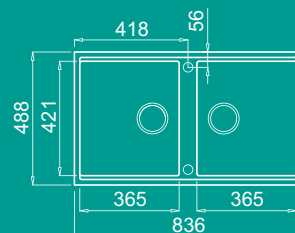

## Jellemzők

Méret (mm)

Kivágási méret (mm)

Szekrény méret

Munkalapra építhető

Anti-bakteriális védelem

Beépített szűrőkosár

Téglalap túlfolyó