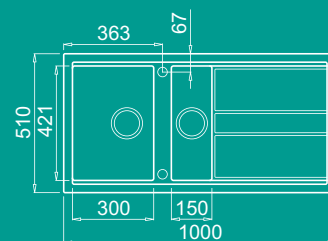

Best 475

Egymedencés gyümölcsmosós mosogató cseptálcával

ÚJ!

Kiegészítő tartozék

Jellemzők

Méreték (mm)

Kivágási méret (mm)

Szekrény méret