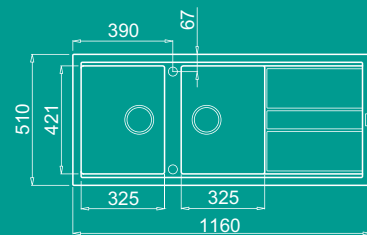

## Jellemzők

 Méretek (mm)	 Beépítési nyílás (mm)	 Szekrény méret	 Munkalapra építhető	 Anti-bakteriális védelem	 Medence helyzete	 Beépített szűrőkosár	 Téglalap túlfolyó
 Medence mélység							