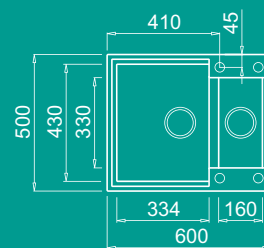

Easy 150

Egymedencés gyümölcsmosós mosogató

Jellemzők

Méret (mm)

Kivágási méret (mm)

Szekrény méret

Munkalapra építhető

Medence helyzete