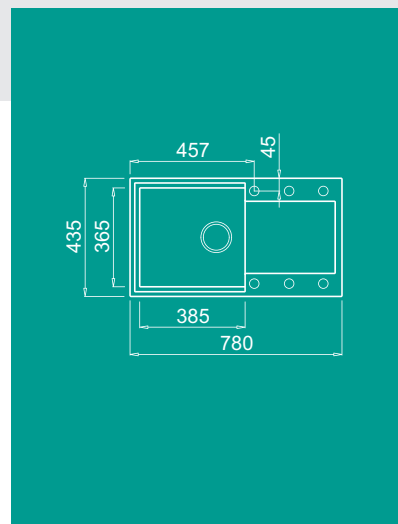

Easy 290

Egymedencés mosogató cseptáccával

Jellemzők

Mosogató tartozékok:

Helytakarékos szifon, leeresztő szűrőkosár és gyárilag elhelyezett rögzítő fűlek.

Anyag- és színválaszték

Javasolt kiegészítők

AVI03001