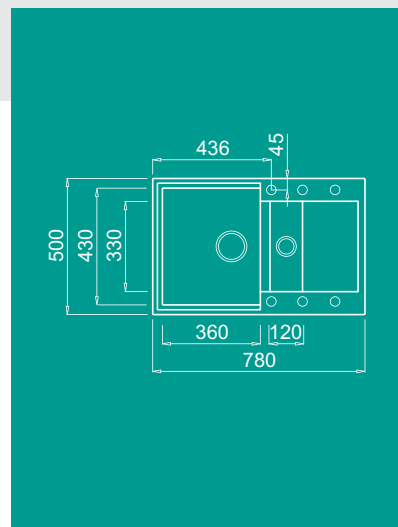

Easy 325

Egymedencés gyümölcsmosós mosogató cseptálcával

Jellemzők

Méreték (mm)

Kivágási méret (mm)

Szekrény méret

Munkalapról építhető

Medence helyzete