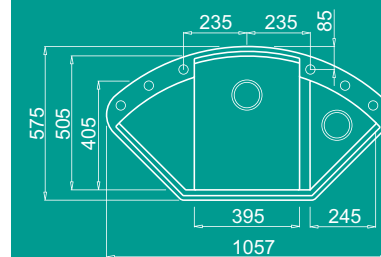

Easy CORNER

Sarok egymedencés gyümölcsmosós mosogató cseptálcával

Kivágási méret

Jellemzők

Méret (mm)

Sarok
Szekrény
méret

Szekrény
méret

Munkalapra
építhető

Medence
helyzete

Prizma él

Medence
mélység

Minimális munkalap
méret: 650 mm

Mosogató tartozékok:

Helytakarékos szifon, leeresztő szűrőkosár és gyárilag elhelyezett rögzítő fülek.

Anyag- és színválaszték

METALTEK
GRANITE METALLIC EFFECT