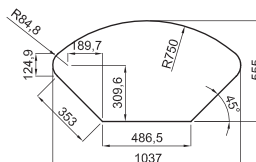

Easy CORNER

Sarok egymedencés gyümölcsmosós mosogató cseptálcával

Kivágási méret

Jellemzők

Méret (mm)

Sarok
Szekrény
méret

Szekrény
méret

Munkalapra
építhető

Medence
helyzete

Prizma él

Medence
mélység

Minimális munkalap
méret: 650 mm

Mosogató tartozékok:

Helytakarékos szifon, leeresztő szűrőkosár és gyárilag elhelyezett rögzítő fülek.

Anyag- és színválaszték

METALTEK
GRANITE METALLIC EFFECT