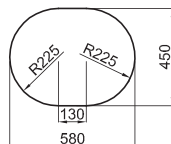

Easy ROUND 600

Egymedencés mosogató cseptáccával

Kivágási méret

Jellemzők

Méret (mm)

Székény méret

Munkalapra építhető

Medence helyzete