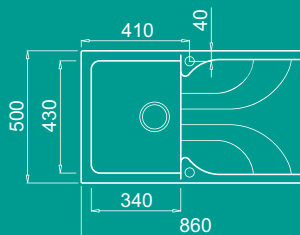

Ego 400

Egymedencés mosogató cseptáccával

Jellemzők

Mosogató tartozékok:

Helytakarékos szifon, leeresztő szűrőkosár és gyárilag elhelyezett rögzítő fülek.

Anyag- és színválaszték

Javasolt kiegészítők

Javasolt csaptelepek