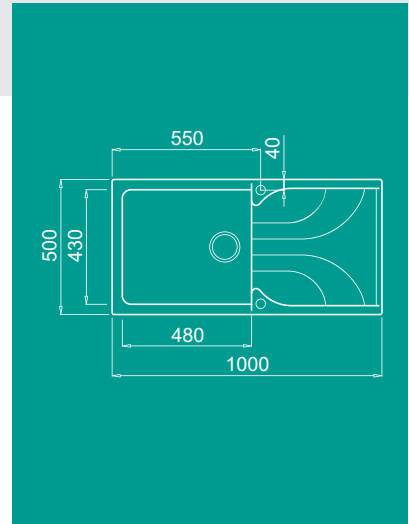

## Jellemzők

 Méretek (mm)	 Kivágási méret (mm)	 Szekrény méret	 Munkalapra építhető	 Medence helyzete	 Anti-bakteriális védelem	 Medence mélység
---	--	---	--	---	---	--