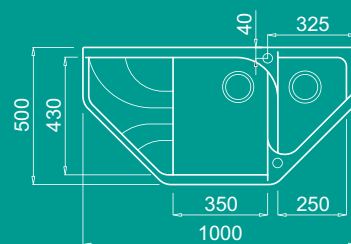

Ego ESA

Kétmedencés mosogató cseptálcával

Kivágási méret

Jellemzők

Méret (mm)

Székény méret

Munkalapra építhető

Anti-bakteriális védelem