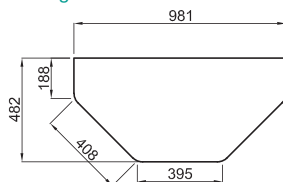

Ego ESA

Kétmedencés mosogató cseptálcával

Kivágási méret

Jellemzők

Méret (mm)

Székény méret

Munkalapra építhető

Anti-bakteriális védelem