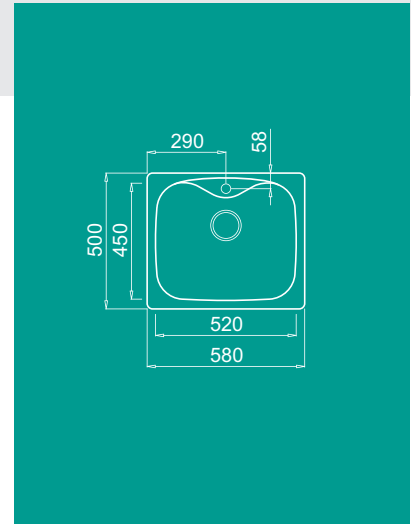

## Jellemzők

Méret (mm)

Kivágási méret (mm)

Szekrény méret

Munkalapra építhető

Anti-bakteriális védelem

Medence mélység