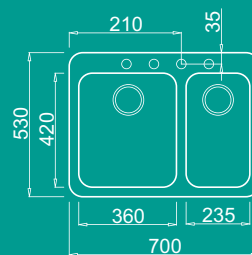

Fox 330

Kétmedencés mosogató

Jellemzők

Méreték (mm)

Kivágási méret (mm)

Székreny méret

Munkalapra építhető

Anti-bakteriális védelem