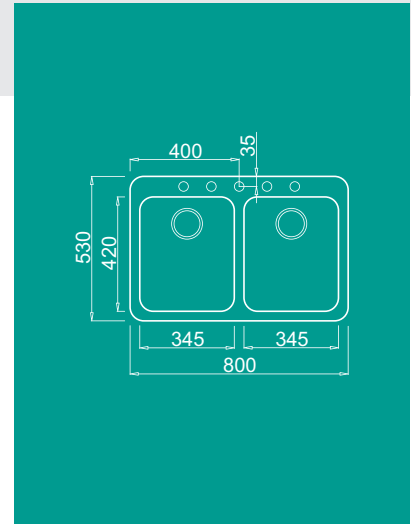

Fox 340

Kétmedencés mosogató

Jellemzők

800 x 530

Méret (mm)

780 x 510 R32

Kivágási méret (mm)

800

Szokrény méret

900

Szokrény méret, amikor a Fox 340 a konyhabútor első eleme

Munkalapra építhető

Anti-bakteriális védelem

Medence mélység

Mosogató tartozékok:

Helytakarékos szifon, leeresztő szűrőkosár és gyárilag elhelyezett rögzítő fülek.