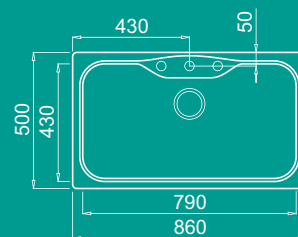

Fox 360

Egymedencés mosogató

Jellemzők

Mosogató tartozékok:

Helytakarékos szifon, leeresztő szűrőkosár és gyárilag elhelyezett rögzítő fűlek.

Anyag- és színválaszték

Rendelhető kiegészítők

Javasolt csaptelep