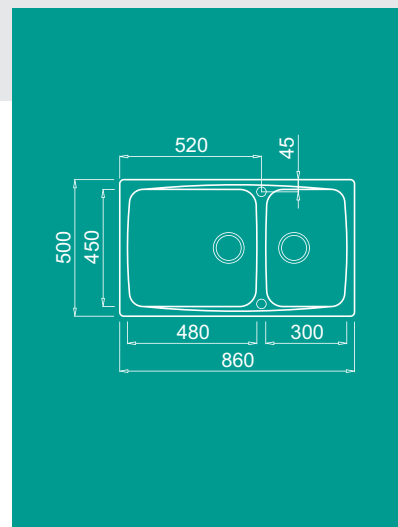

Fox 450

Kétmedencés mosogató

Jellemzők

Mosogató tartozékok:

Helytakarékos szífon, leeresztő szűrőkosár és gyárilag elhelyezett rögzítő fülek.

Anyag- és színválaszték

GRANITEK
NATURAL GRANITE EFFECT

G62 Bianco Antico
cikkszám: **LGF45062**