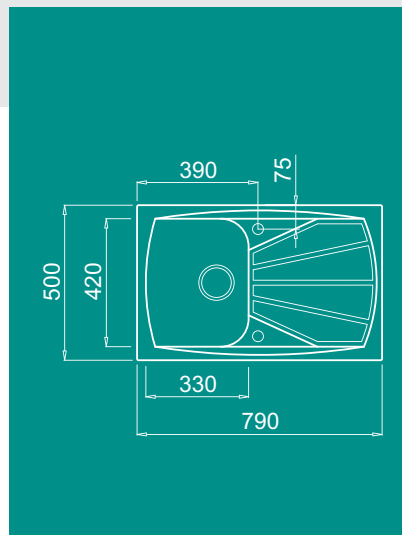

## Jellemzők

Méreték (mm)

Kivágási méret (mm)

Székreny méret

Munkalapra építhető

Medence helyzete

Anti-bakteriális védelem

Medence mélység