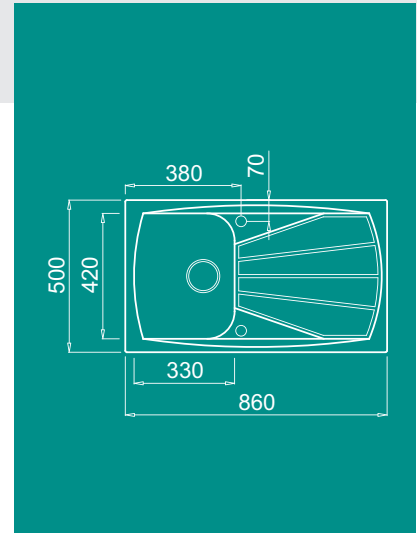

Living 400

Egymedencés mosogató cseptáccával

Jellemzők

Méreték (mm)

Kivágási méret (mm)

Szokony méret

Munkalapra építhető

Medence helyzete