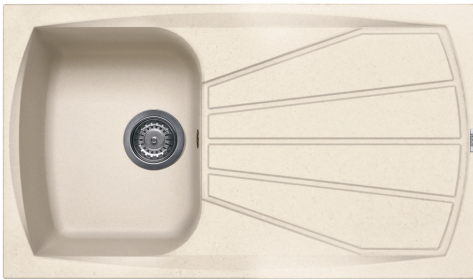

Living 400

Egymedencés mosogató cseptáccával

Jellemzők

Méreték (mm)

Kivágási méret (mm)

Szokony méret

Munkalapra építhető

Medence helyzete

Anti-bakteriális védelem

Medence mélység

Mosogató tartozékok:

Helytakarékos szifon, leeresztő szűrőkosár és gyárilag elhelyezett rögzítő fülek.

Anyag- és színválaszték

METALTEK

GRANITE METALLIC EFFECT

M79 Aluminium	M73 Titanium	M72 Rame	M70 Ghisa
cikkszám: LML40079	cikkszám: LML40073	cikkszám: LML40072	cikkszám: LML40070