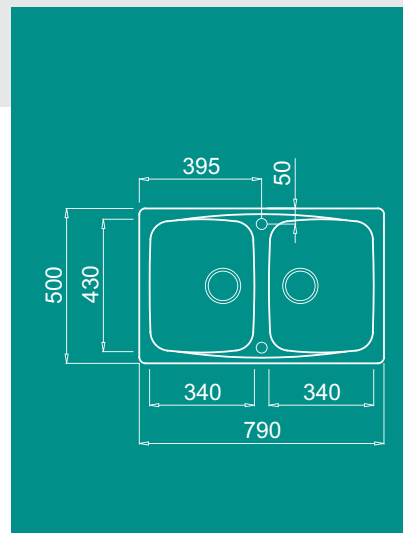

Master 350

Kétmedencés mosogató

Jellemzők

Méreték (mm)

Kivágási méret (mm)

Szekrény méret

Szekrény méret, amikor a Master 350 a konyhabútor első eleme

Munkalapra építhető