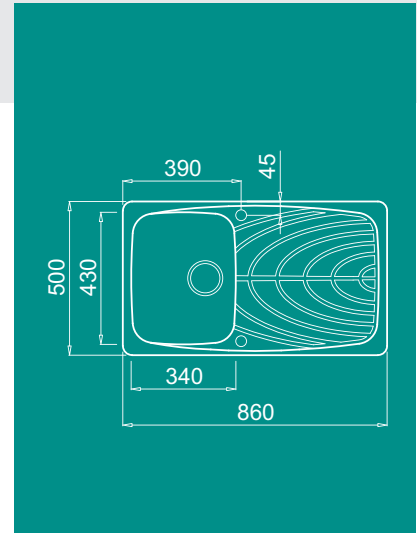

Master 400

Egymedencés mosogató cseptálcával

Jellemzők

Méreték (mm)

Kivágási méret (mm)

Szekrény méret

Munkalapra építhető

Medence helyzete