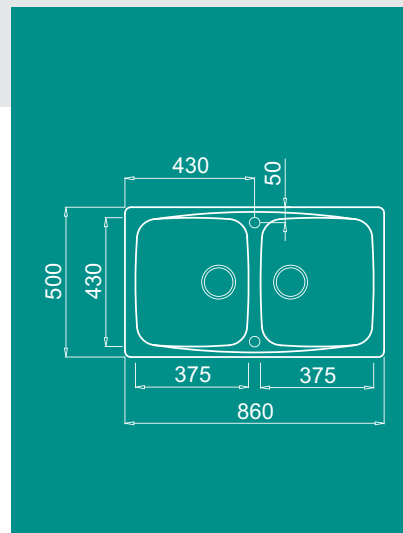

Master 450

Kétmedencés mosogató

Jellemzők

Mosogató tartozékok:

Helytakarékos szifon, leeresztő szűrőkosár és gyárilag elhelyezett rögzítő fűlek.

Anyag- és színválaszték

Rendelhető kiegészítők

AVI03001