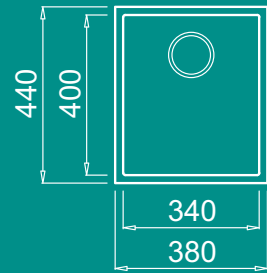

## Jellemzők

Méret (mm)

Kivágási méret (mm)

Szekrény méret

Munkalap alá építhető

Anti-bakteriális védelem

Médecse mélység