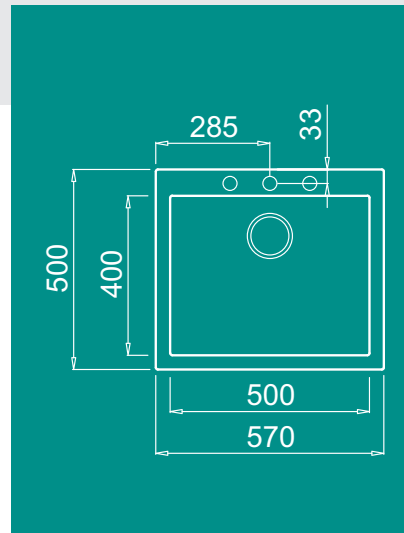

Quadra 105

Egymedencés mosogató

Jellemzők

Méretetek (mm)

Kivágási méret (mm)

Székény méret

Munkalapr
építhető

Anti-
bakteriális
védelem