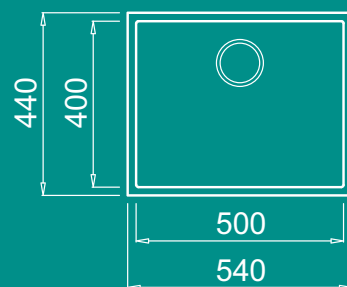

Quadra 105 pult alá épített

Egymedencés mosogató

Jellemzők

Mosogató tartozékok:

Helytakarékos szifon, leeresztő szűrőkosár és a pult alá építésre szolgáló szerelőkészlet.

A csaptelep a munkalapba kerül beépítésre.