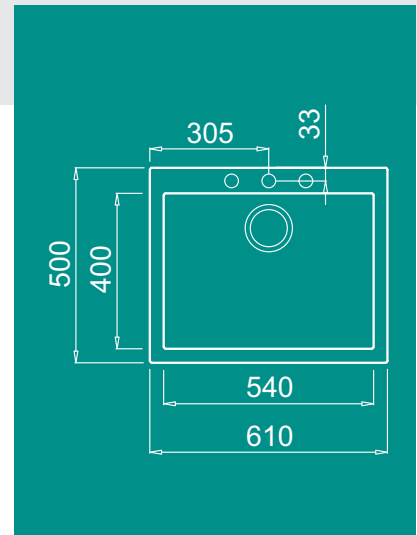

Quadra 110

Egymedencés mosogató

Jellemzők

- 

Méreték (mm)
- 

Kivágási méret (mm)
- 

Szekrény méret
- 

Szekrény méret, amikor a Quadra 110 a konyhabútór kezdő eleme
- 

Munkalapra építhető
- 

Anti-bakteriális védelem
- 

Medence mélység
- 

58 mm

Mosogató tartozékok:

Helytakarékos szífon, leeresztő szűrőkosár és gyárilag elhelyezett rögzítő fülek.

Anyag- és színválaszték

KERATEK
CERAMIC NANOTECHNOLOGY CNB