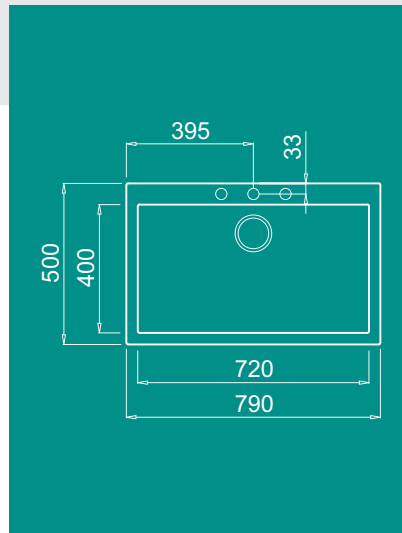

Quadra 130

Egymedencés mosogató

Jellemzők

Méreték (mm)

Kivágási méret (mm)

Székény méret

Munkalapra építhető

Anti-bakteriális védelem