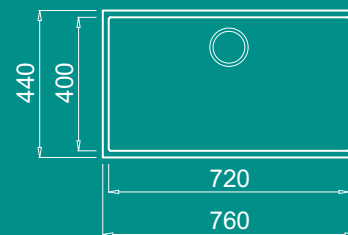

Quadra 130 pult alá épített

Egymedencés mosogató

Jellemzők

Méreték (mm)

Kivágási méret (mm)

Szekrény méret

Munkalap alá építhető

Anti-bakteriális védelem