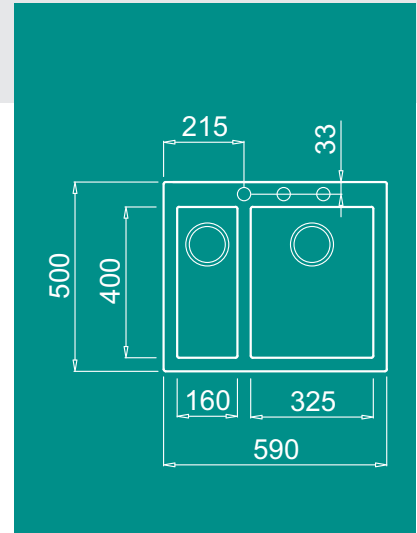

Quadra 150

Kétmedencés mosogató

Jellemzők

Méreték (mm)

Kivágási méret (mm)

Szekrény méret

Munkalapra építhető

Anti-bakteriális védelem

Medence mélység

58 mm

Mosogató tartozékok:

Helytakarékos szifon, leeresztő szűrőkosár és gyárilag elhelyezett rögzítő fűlek.

Anyag- és színválaszték

K96 Kera
cikkszám: **LKQ15096**

K86 Kuro
cikkszám: **LKQ15086**