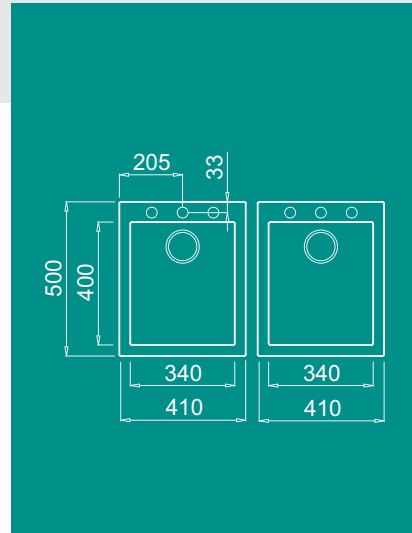

## Jellemzők

Méreték (mm)

Kivágási méret (mm)

Szekrény méret

Munkalapra építhető

Anti-bakteriális védelem

Medence mélység

58 mm