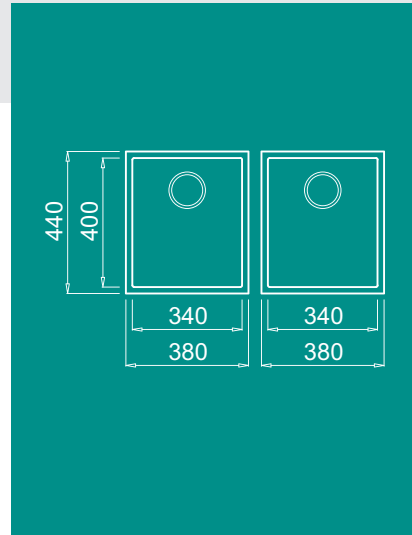

## Jellemzők

Méreték (mm)	Kivágási méret (mm)	Székény méret	Munkalap alá építhető	Anti-bakteriális védelem	Medence mélység