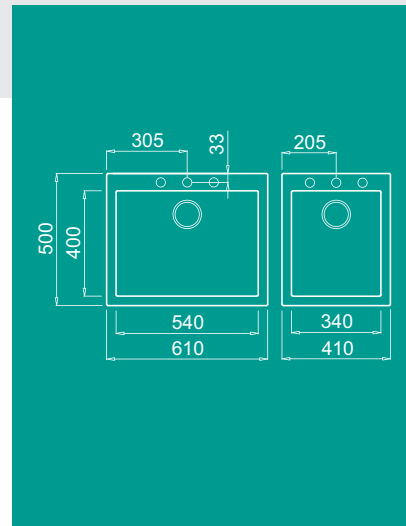

## Jellemzők

Méreték (mm)	Kivágási méret (mm) (min. táv.: 50 mm)	Székény méret	Munkalapra építhető	Anti-bakteriális védelem	Medence mélység	