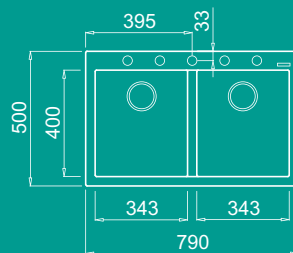

Quadra 350

Kétmedencés mosogató

Jellemzők

Méretetek (mm)

Kivágási méret (mm)

Szekrény méret

Munkalapra építhető

Anti-bakteriális védelem