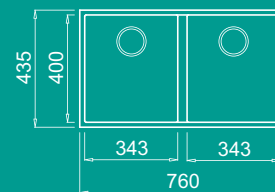

Quadra 350 pult alá épített

Kétmedencés mosogató

Jellemzők

Mosogató tartozékok:

Helytakarékos szifon, leeresztő szűrőkosár és a pult alá építésre szolgáló szerelőkészlet.

A csaptelep a munkalapba kerül beépítésre.