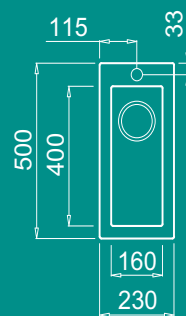

Quadra 50

Egymedencés mosogató

Jellemzők

Méreték (mm)

Kivágási méret (mm)

Székény méret

Munkalapr
építhető

Anti-
bakteriális
védelem

Medence
mélység

58 mm

Mosogató tartozékok:

Helytakarékos szifon, leeresztő szűrőkosár és gyárilag elhelyezett rögzítő fülek.

Anyag- és színválaszték

KERATEK
CERAMIC NANOTECHNOLOGY CNB

K96 Kera
cikkszám: **LKQ05096**