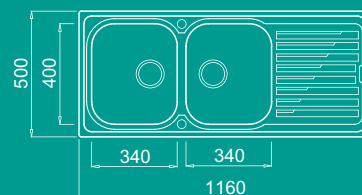

### Jellemző

Méret (mm)

Kivágási méret (mm)

Szekrény méret

Munkalapra építhető

Előfűrt lyuk csaptelepnek

Medence mélység