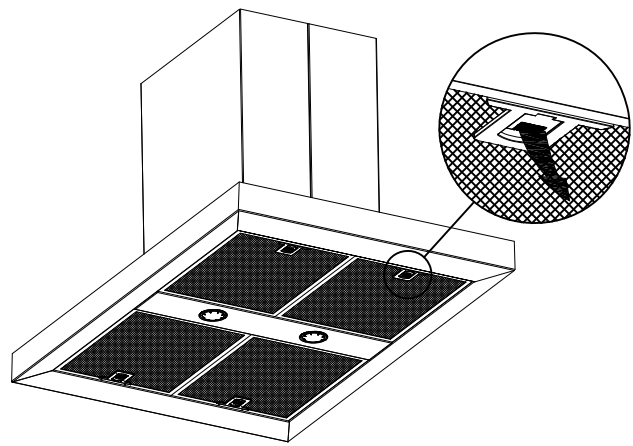

ES - Cambio de la lámpara.
DE - Auswechseln der Lampe.
FR - Remplacement d'une lampe.
EN - Changing the light
IT - Sostituzione della lampada.
NL - Vervanging van de lamp.
PT - Mudança da lâmpada.
DK - Udskiftning af pære.
SF - Lampun vaihto.
S - Utbyte av lampan.
NK - Bytting av lampan
GR - Αλλαγή των ηλεκτρικών λυχνιών.
RU - Замена ламп
PL - Wymiana żarówki
HU - Izzócsere
CN - 更换灯泡