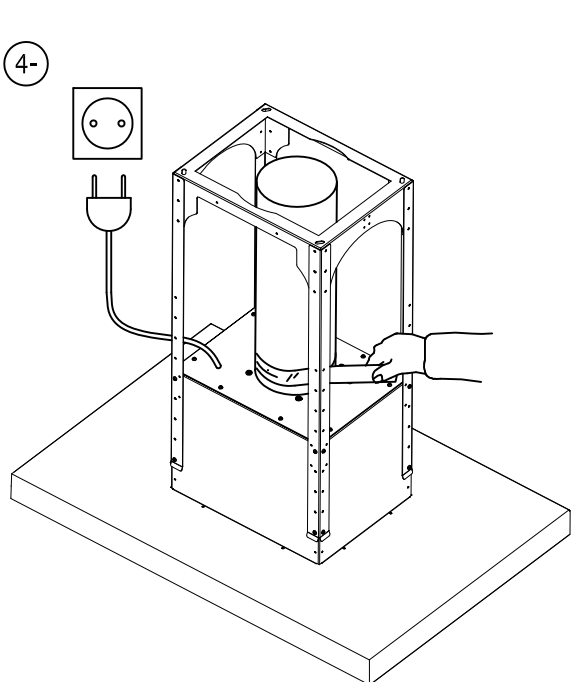

60811275.07-04-11

				cata ELECTRODOMESTICOS		Nombre: J.M.Escobar	Fecha: 07-04-11	Material: A4 (dos caras)	Modelo: Isla Selene-Syigma-Mirage
						Dibujado: J.M.Escobar		Peso:	NºPiezas Referencia: 60811275
						Comprobado:		Color:	
						Pagina:		Destino:	
						Escala: -/-	Denominación: Manual Instalación Isla Selene-Syigma-Mirage EI2011		
Indice	Creacion del Documento	J.M.Escobar	07-04-11	00	Dimensiones en mm	Cotas sin tolerancia:6 >6...30 >30...120 >120 ±0.1 ±0.2 ±0.3 ±0.5			
	Modificaciones (nº Mod)	Modificado por:	Fecha	Mod:					