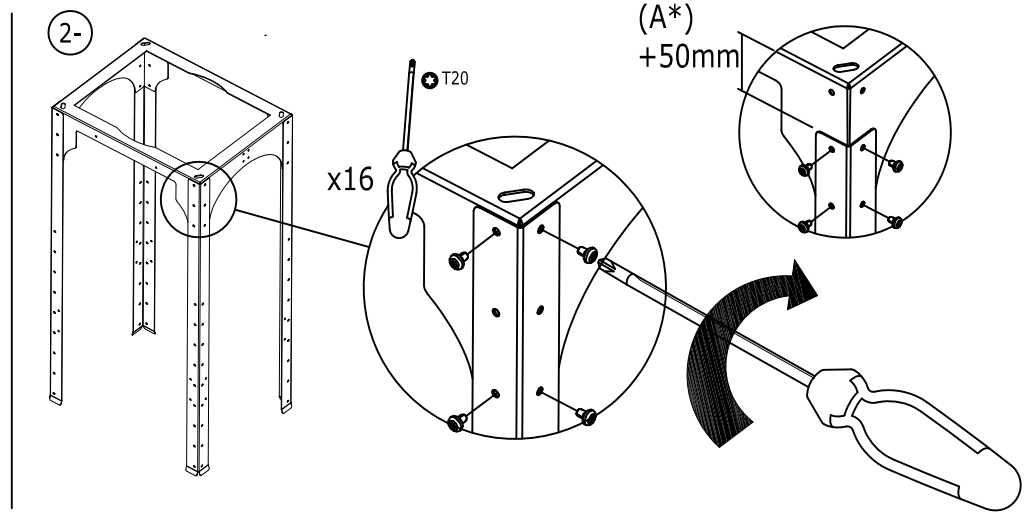

60811275.07-04-11

				cata ELECTRODOMESTICOS		Nombre: J.M.Escobar	Fecha: 07-04-11	Material: A4 (dos caras)	Modelo: Isla Selene-Syigma-Mirage
						Dibujado: J.M.Escobar		Peso:	NºPiezas Referencia: 60811275
						Comprobado:		Color:	
						Pagina:		Destino:	
						Escala: -/-	Denominación: Manual Instalación Isla Selene-Syigma-Mirage EI2011		
Indice	Creacion del Documento	J.M.Escobar	07-04-11	00	Dimensiones en mm	Cotas sin tolerancia:6 >6...30 >30...120 >120 ±0.1 ±0.2 ±0.3 ±0.5			
	Modificaciones (nº Mod)	Modificado por:	Fecha	Mod:					