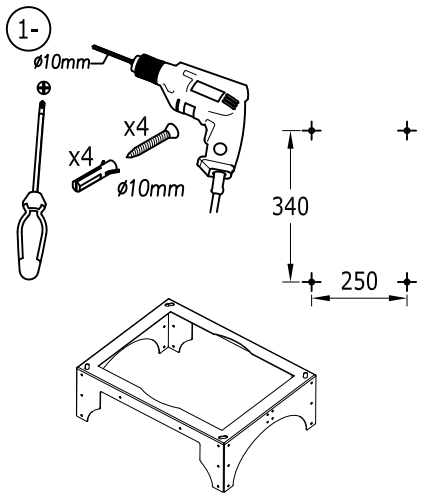

60811275.07-04-11

				cata ELECTRODOMESTICOS		Nombre: J.M.Escobar	Fecha: 07-04-11	Material: A4 (dos caras)	Modelo: Isla Selene-Syigma-Mirage
						Dibujado: J.M.Escobar		Peso:	NºPiezas Referencia: 60811275
						Comprobado:		Color:	
						Pagina:		Destino:	
						Escala: -/-	Denominación: Manual Instalación Isla Selene-Syigma-Mirage EI2011		
Indice	Creacion del Documento	J.M.Escobar	07-04-11	00	Dimensiones en mm	Cotas sin tolerancia:6 >6...30 >30...120 >120 ±0.1 ±0.2 ±0.3 ±0.5			
	Modificaciones (nº Mod)	Modificado por:	Fecha	Mod:					