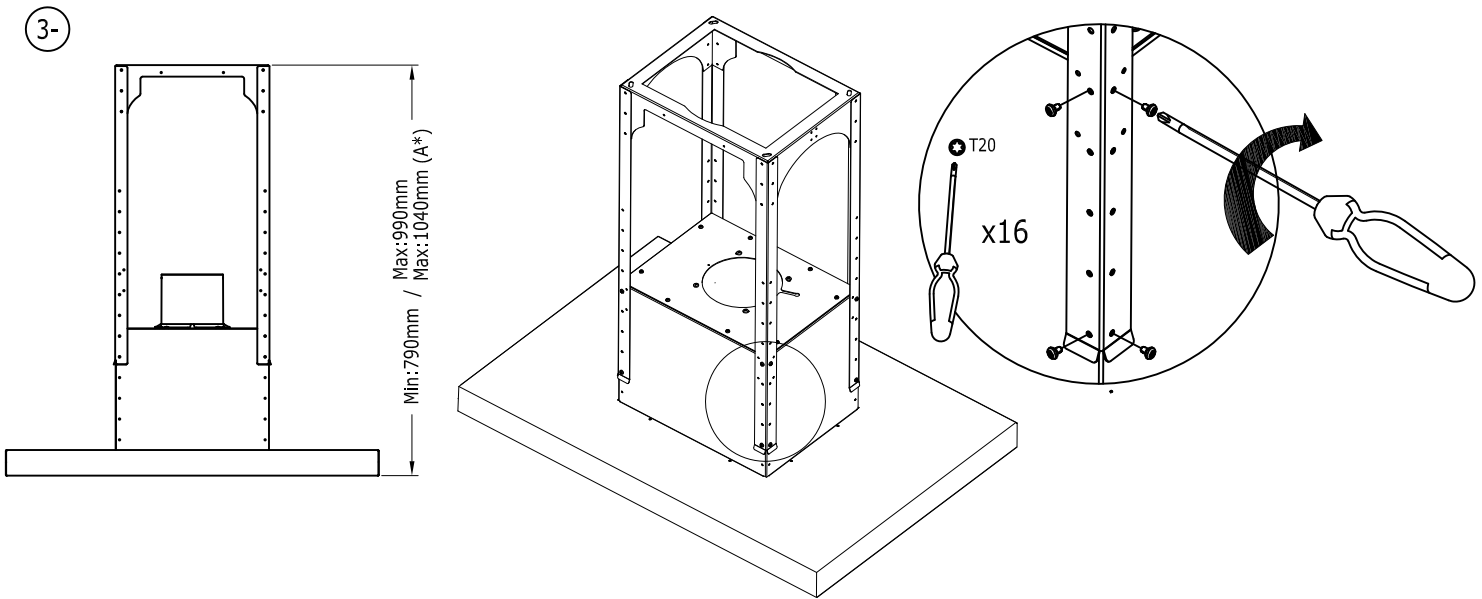

60811275.07-04-11

				cata ELECTRODOMESTICOS		Nombre: J.M.Escobar	Fecha: 07-04-11	Material: A4 (dos caras)	Modelo: Isla Selene-Syigma-Mirage
						Dibujado: J.M.Escobar		Peso:	NºPiezas Referencia: 60811275
						Comprobado:		Color:	
						Pagina:		Destino:	
						Escala: -/-	Denominación: Manual Instalación Isla Selene-Syigma-Mirage EI2011		
Indice	Creacion del Documento	J.M.Escobar	07-04-11	00	Dimensiones en mm	Cotas sin tolerancia:6 >6...30 >30...120 >120 ±0.1 ±0.2 ±0.3 ±0.5			
	Modificaciones (nº Mod)	Modificado por:	Fecha	Mod:					