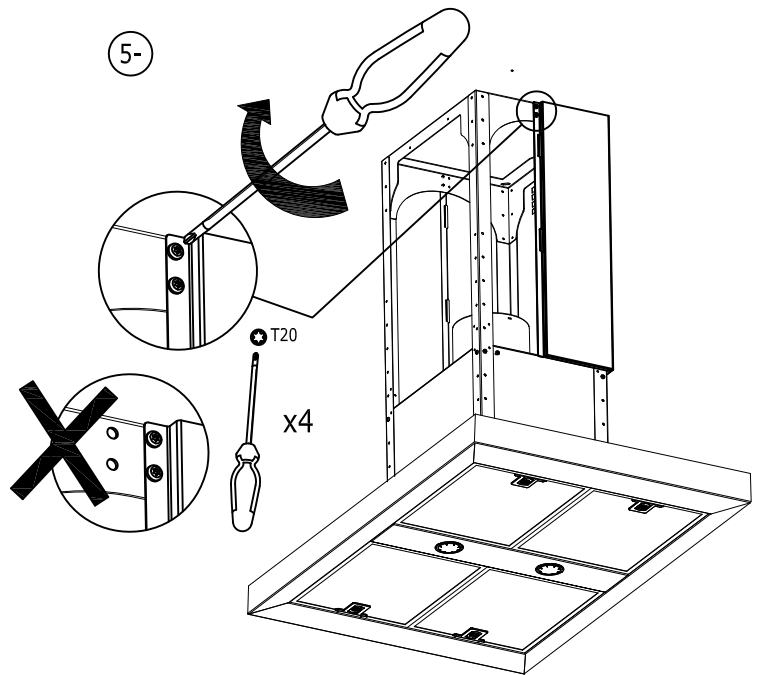

60811275.07-04-11

				cata ELECTRODOMESTICOS		Nombre: J.M.Escobar	Fecha: 07-04-11	Material: A4 (dos caras)	Modelo: Isla Selene-Syigma-Mirage
						Dibujado: J.M.Escobar		Peso:	NºPiezas Referencia: 60811275
						Comprobado:		Color:	
						Pagina:		Destino:	
						Escala: -/-	Denominación: Manual Instalación Isla Selene-Syigma-Mirage EI2011		
Indice	Creacion del Documento	J.M.Escobar	07-04-11	00	Dimensiones en mm	Cotas sin tolerancia:6 >6...30 >30...120 >120 ±0.1 ±0.2 ±0.3 ±0.5			
	Modificaciones (nº Mod)	Modificado por:	Fecha	Mod:					