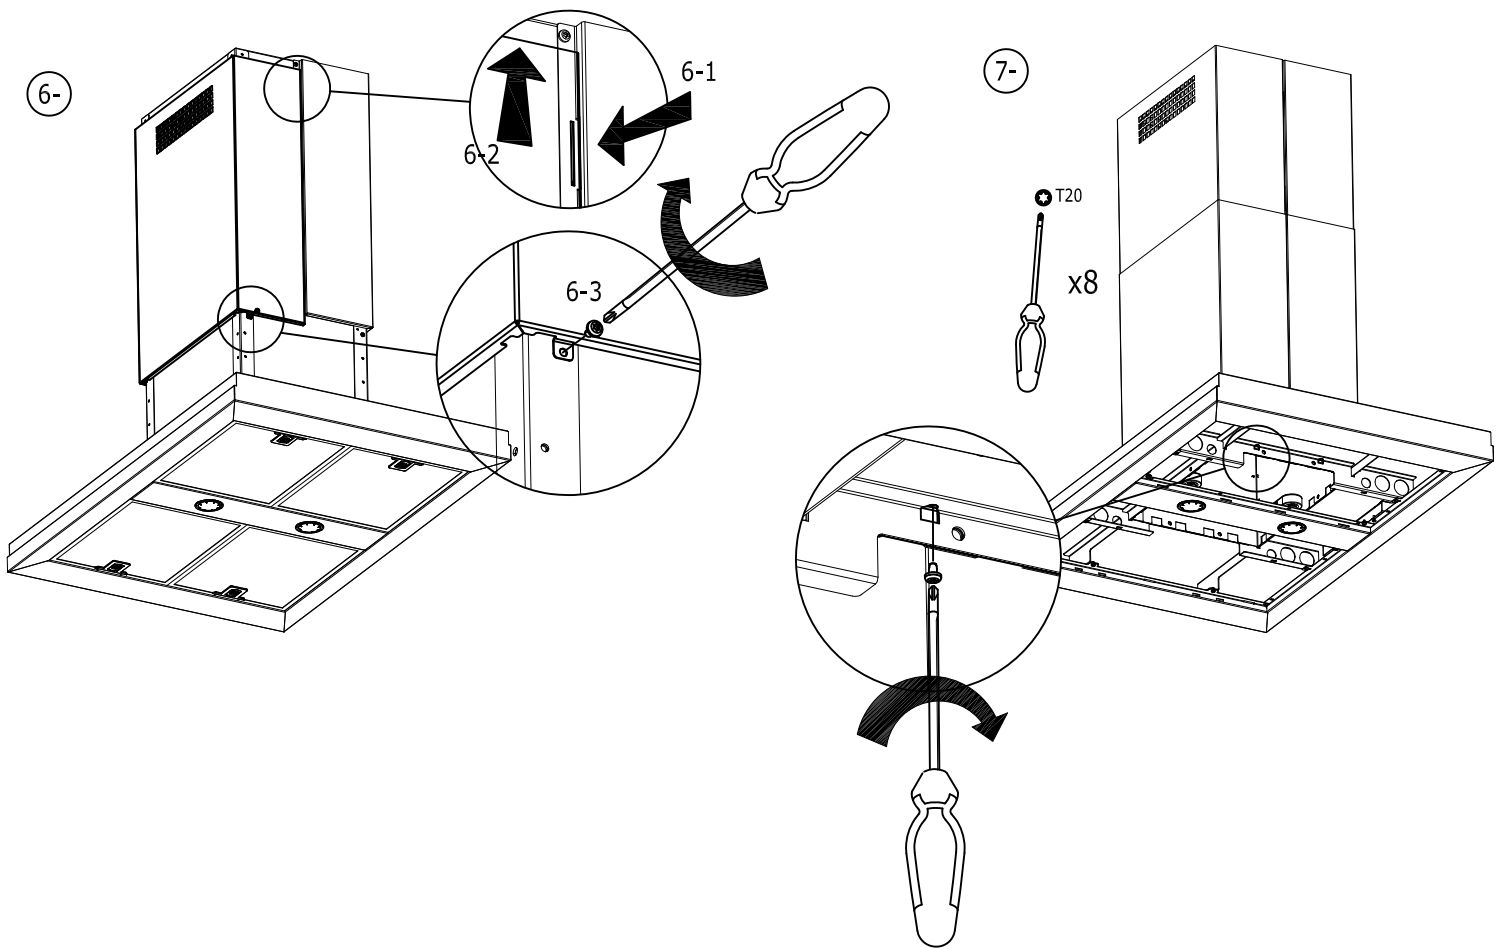

60811275.07-04-11

				cata ELECTRODOMESTICOS		Nombre: J.M.Escobar	Fecha: 07-04-11	Material: A4 (dos caras)	Modelo: Isla Selene-Syigma-Mirage
						Dibujado: J.M.Escobar		Peso:	NºPiezas Referencia: 60811275
						Comprobado:		Color:	
						Pagina:		Destino:	
						Escala: -/-	Denominación: Manual Instalación Isla Selene-Syigma-Mirage EI2011		
Indice	Creacion del Documento	J.M.Escobar	07-04-11	00	Dimensiones en mm	Cotas sin tolerancia:6 >6...30 >30...120 >120 ±0.1 ±0.2 ±0.3 ±0.5			
	Modificaciones (nº Mod)	Modificado por:	Fecha	Mod:					