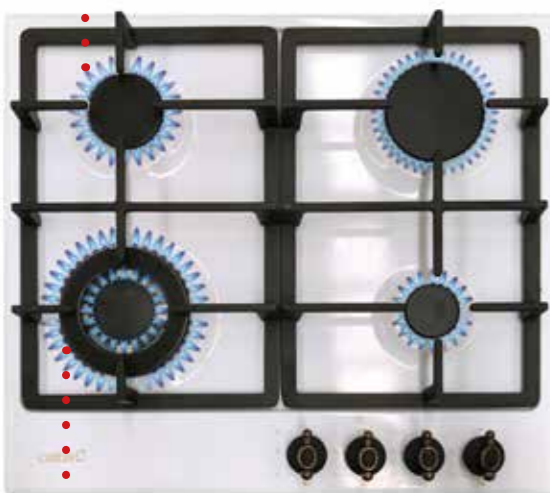

javasolt fogyasztói ár:

- CATA RGI 6031 BK (fekete) 79 990 Ft
- CATA RGI 6031 WH (fehér) 79 990 Ft

TRIPLA WOK ÉGŐ

AQUASMART SÜTŐTISZTÍTÁS