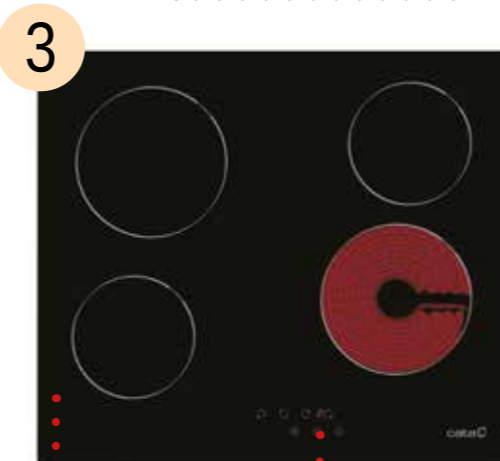

CATA TN 604 kerámia főzőlapp
4 High Light főzőzóna, Touch Control
2 db 18 cm-es, 2 db 14 cm-es főzőzóna
9 fokozat, gyerekzár, maradék kijelzés
teljesítmény: 6 kW, 1 fázisú bekötés

javasolt fogyasztói ár:
59 990 Ft

CATA "CDP" SZETT

ÉRINTŐVEZÉRLÉS

CDP/1 szett **149 990 Ft**

CDP/2 szett **159 990 Ft**