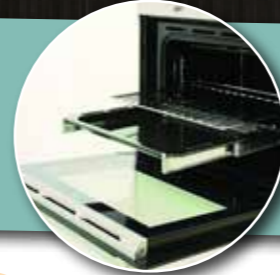

BIZTONSÁG!

Kihúzható sütősín...

Mi sem egyszer bb annál, mint a teleszkópos sütő sín segítségével megnézni az ételeket anélkül, hogy a tepsi vagy a rácsot kivennénk a sütőből és rátennénk a lehajtott sütőajtóra. A sütő sín biztonságossá és könnyűvé teszi az ételekkel teli tepsi vagy rács használatát.