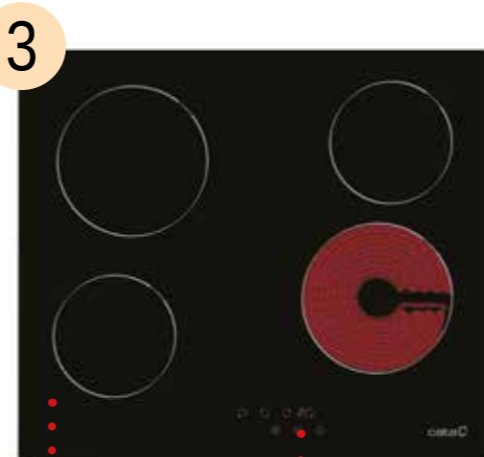

javasolt fogyasztói ár:
75 990 Ft

ÖNTÖTTVAS RÁCS

ÉRINTŐVEZÉRLÉS

CATA TN 604 kerámia főzőlap
4 High Light fűző zóna, Touch Control
2 db 18 cm-es, 2 db 14 cm-es fűző zóna
9 fokozat, gyerekzár, maradékjelzés
teljesítmény: 6 kW, 1 fázisú bekötés

CATA TN 604 kerámia főzőlap
4 High Light fűző zóna, Touch Control
2 db 18 cm-es, 2 db 14 cm-es fűző zóna
9 fokozat, gyerekzár, maradékjelzés
teljesítmény: 6 kW, 1 fázisú bekötés

javasolt fogyasztói ár:
59 990 Ft