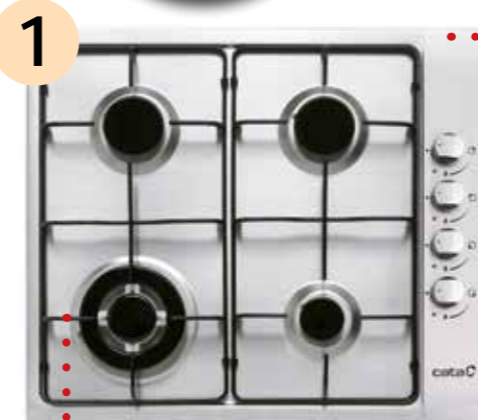

cata BEÉPÍTHETŐ szett ajánlat

CATA "MD FEHÉR" SZETT

CATA MD 7010 WH multifunkciós sütő
11 funkció, 30 - 250 °C, tripla üvegezésű sütőajtó, süllyeszthető gombok
1 db 75%-ban kihúzható sütő sín
1 db mély tepsi (5 cm), 65 literes sütőtér
lágyan záródó ajtó, fehér üveg programozható digitális óra
"A" energiaosztály, AQUASMART SYSTEM BOOSTER funkció (gyors előmelegítés)

TRIPLA WOK ÉGŐ

CATA GI 6031 X gázfőzőlapp
4 gázégő égésbiztosítóval
1 tripla koronás wok égő
teljesítmény: 7,5 kW
automata szikragyújtás
méret: 590x500 mm

javasolt fogyasztói ár:
54 990 Ft

+5%

Bépipíthető szett vásárlása esetén plusz 5% kedvezményt adunk bármely a Multikomplex Budapest Kft. által forgalmazott egy termék árából!