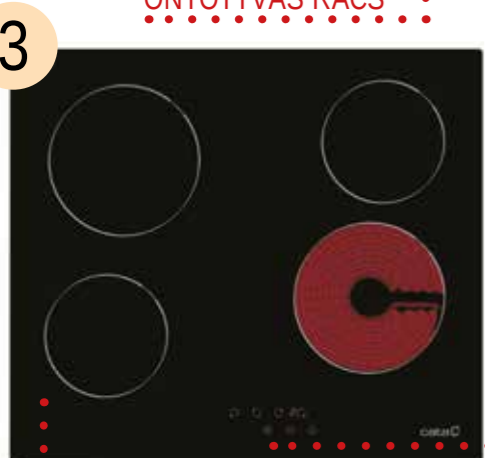

javasolt fogyasztói ár:
75 990 Ft

ÖNTÖTTVAS RÁCS

ÉRINTŐVEZÉRLÉS

CATA TN 604 kerámia főzőlap
4 High Light fűző zóna, Touch Control
2 db 18 cm-es, 2 db 14 cm-es fűző zóna
9 fokozat, gyerekzár, maradékjelzés
teljesítmény: 6 kW, 1 fázisú bekötés