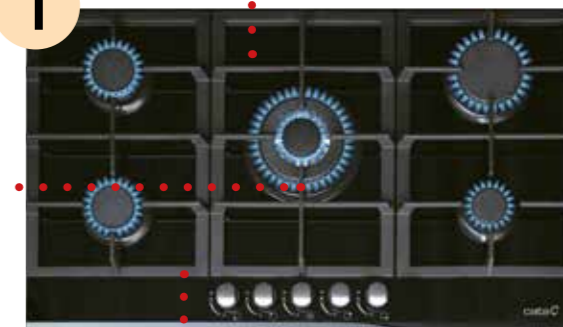

- CATA LCI 912 gázfőzőlap
- 3 gázégő égésbiztosítóval,
- 2 db WOK égő, automata szikragyújtás, öntöttvas rács,
- teljesítmény: 10,15 kW
- méret: 860x500 mm

- javasolt fogyasztói ár:
- LCI 912 74 990 Ft