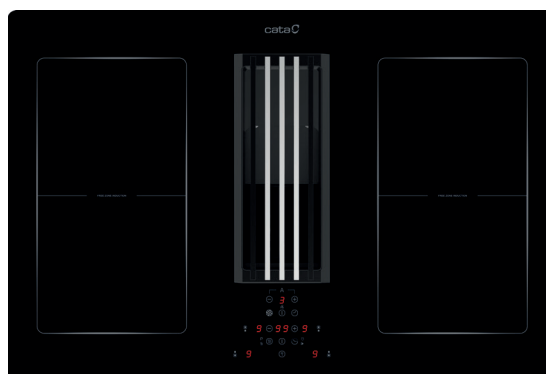

#### indukciós kerámialap egyedi tulajdonságok:

SLIDER érintővezérlés, 9 fokozat + **BOOSTER** funkció  
 gyerekzár, időzítő, maradékhő visszajelzés  
 automata kikapcsolás hangjelzéssel, edényfelismerés  
**4 db 21,5 x 19 cm-es főzőzóna:**  
 2 db 1,6 kW (BOOSTER: 1,85 kW)  
 2 db 2,1 kW (BOOSTER: 3 kW) vagy  
**BRIDGE** funkcióval  
 2 db 215 x 38 cm-es főzőzóna (2 x 3,7 kW)

#### indukciós kerámialap egyedi tulajdonságok:

SLIDER érintővezérlés, 9 fokozat + **BOOSTER** funkció  
 gyerekzár, időzítő, maradékhő visszajelzés  
 automata kikapcsolás hangjelzéssel, edényfelismerés  
**4 db 21,5 x 19,5 cm-es főzőzóna:**  
 2 db 1,5 kW (BOOSTER: 2 kW)  
 2 db 2 kW (BOOSTER: 2,8 kW) vagy  
**BRIDGE** funkcióval  
 2 db 215 x 38 cm-es főzőzóna (2 x 3,5 kW)