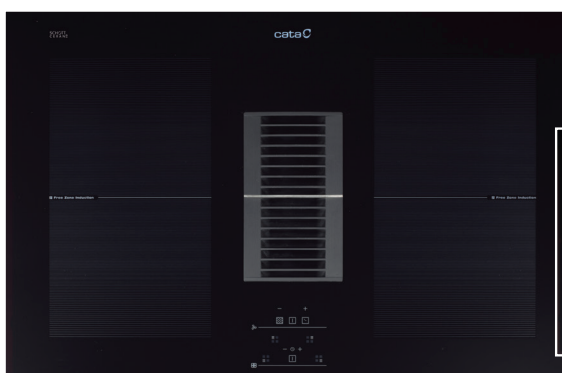

#### indukciós kerámialap egyedi tulajdonságok:

SLIDER érintővezérlés, 9 fokozat + **BOOSTER** funkció  
 gyerekzár, időzítő, maradékhő visszajelzés  
 automata kikapcsolás hangjelzéssel, edényfelismerés  
**4 db 21,5 x 19 cm-es főzőzóna:**  
 2 db 1,6 kW (BOOSTER: 1,85 kW)  
 2 db 2,1 kW (BOOSTER: 3 kW) vagy  
**BRIDGE** funkcióval  
 2 db 215 x 38 cm-es főzőzóna (2 x 3,7 kW)