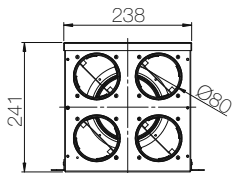

PLMP 125 4X75

Plenum di distribuzione, 1 ingresso $\text{\O}125\text{mm}$, 4 uscite $\text{\O}80\text{mm}$ (per condotto CNDFLB 75/63) e 5 tappi di protezione/chiusura in dotazione.

Modello	PLMP 125 4X75
Codice	VMCONS3750

Dimensioni in mm