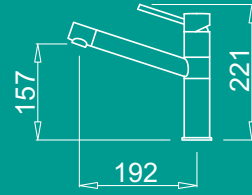

Sava

Egykaros csaptelep forgatható kifolyócsővel.

Jellemzők

Lyuk méret
(mm)

Klasszikus

5 ÉV garancia

Garancia

ROZSDAMENTES ACÉL