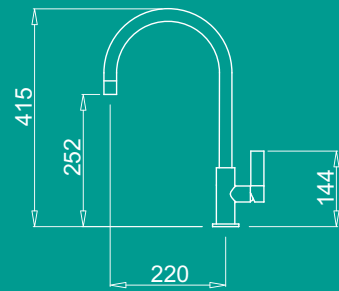

# Volta

Egykaros csaptelep forgatható kifolyócsővel.

## Jellemzők

Lyuk méret  
(mm)

Dizájn

Garancia